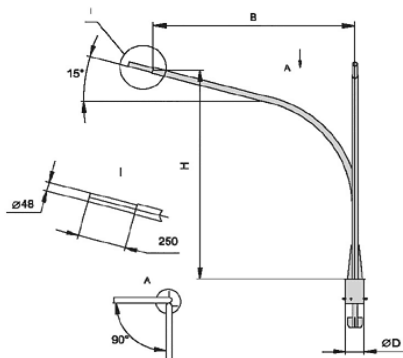

D=290

Вылет, b \ Высота, h	1000	1300	1500	1700	2000
1000	1380	1470	1530	1590	1670
1300	1470	1560	1615	1675	1755
1500	1530	1615	1670	1730	1810
1700	1590	1675	1730	1820	1945
2000	1670	1755	1810	1945	2140

Исполнение 2 - труба д.57+оголовки д.48

D=180

Вылет, b \ Высота, h	1500	2000	2500
1500	1770	2050	2330
2000	2090	2240	2540
2500	2410	2570	2910

D=230

Вылет, b \ Высота, h	1500	2000	2500
1500	1880	2190	2500
2000	2190	2390	2640
2500	2500	2650	3040

D=290

Вылет, b \ Высота, h	1500	2000	2500
1500	2090	2390	2690
2000	2400	2590	2840
2500	2710	2890	3290

1. Все цены даны в российских рублях с учетом НДС.
2. Все изделия окрашены эмалью светло-серого цвета.
3. Принимаем заказы на производство нестандартных изделий.
4. Возможна порошковая окраска.
5. Оказываем услуги по горячему оцинкованию изготавливаемых изделий.

K2K-H-B-D-90(180)

D=180

Вылет, b \ Высота, h	1500	2000	2500
1500	2190	2480	2770
2000	2480	2760	3050
2500	2770	3050	3330

D=230

Вылет, b \ Высота, h	1500	2000	2500
1500	2340	2590	2880
2000	2590	2880	3160
2500	2880	3160	3440