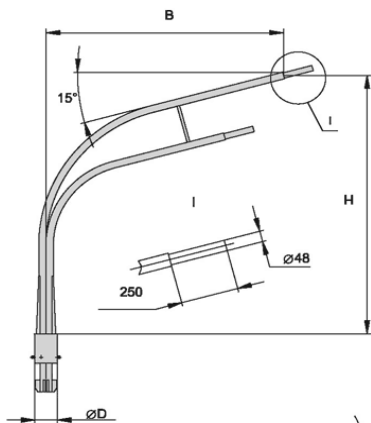

ПРАЙС-ЛИСТ на кронштейны концевые. Действителен с 21.03.2011 г.

D=180

Вылет, b \ Высота, h	1000	1300	1500	1700	2000
1000	1040	1140	1200	1260	1340
1300	1140	1230	1285	1345	1430
1500	1200	1285	1340	1400	1490
1700	1260	1345	1400	1490	1620
2000	1340	1430	1490	1620	1810

D=230

Вылет, b \ Высота, h	1000	1300	1500	1700	2000
1000	1170	1255	1310	1370	1460
1300	1255	1340	1400	1460	1545
1500	1310	1400	1460	1515	1600
1700	1370	1460	1515	1600	1730
2000	1460	1545	1600	1730	1920

D=290

Вылет, b \ Высота, h	1000	1300	1500	1700	2000
1000	1380	1470	1530	1590	1670
1300	1470	1560	1615	1675	1755
1500	1530	1615	1670	1730	1810
1700	1590	1675	1730	1820	1945
2000	1670	1755	1810	1945	2140

Исполнение 2 - труба д.57+оголовки д.48

D=180

Вылет, b \ Высота, h	1500	2000	2500
1500	1770	2050	2330
2000	2090	2240	2540
2500	2410	2570	2910

D=230

Вылет, b \ Высота, h	1500	2000	2500
1500	1880	2190	2500
2000	2190	2390	2640
2500	2500	2650	3040