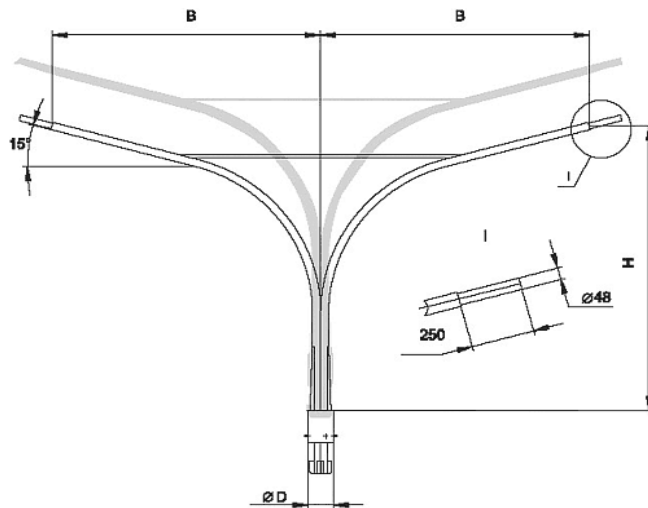

D=290

Вылет, b \ Высота, h	1000	1300	1500	1700	2000
1000	1380	1470	1530	1590	1670
1300	1470	1560	1615	1675	1755
1500	1530	1615	1670	1730	1810
1700	1590	1675	1730	1820	1945
2000	1670	1755	1810	1945	2140

Исполнение 2 - труба д.57+оголовки д.48

D=180

Вылет, b \ Высота, h	1500	2000	2500
1500	1770	2050	2330
2000	2090	2240	2540
2500	2410	2570	2910

D=230

Вылет, b \ Высота, h	1500	2000	2500
1500	1880	2190	2500
2000	2190	2390	2640
2500	2500	2650	3040

D=290

Вылет, b \ Высота, h	1500	2000	2500
1500	2090	2390	2690
2000	2400	2590	2840
2500	2710	2890	3290

1. Все цены даны в российских рублях с учетом НДС.
2. Все изделия окрашены эмалью светло-серого цвета.
3. Принимаем заказы на производство нестандартных изделий.
4. Возможна порошковая окраска.
5. Оказываем услуги по горячему оцинкованию изготавливаемых изделий.

K2K-H-B-D-90(180)

D=180

Вылет, b \ Высота, h	1500	2000	2500
1500	2190	2480	2770
2000	2480	2760	3050
2500	2770	3050	3330

D=230

Вылет, b \ Высота, h	1500	2000	2500
1500	2340	2590	2880
2000	2590	2880	3160
2500	2880	3160	3440