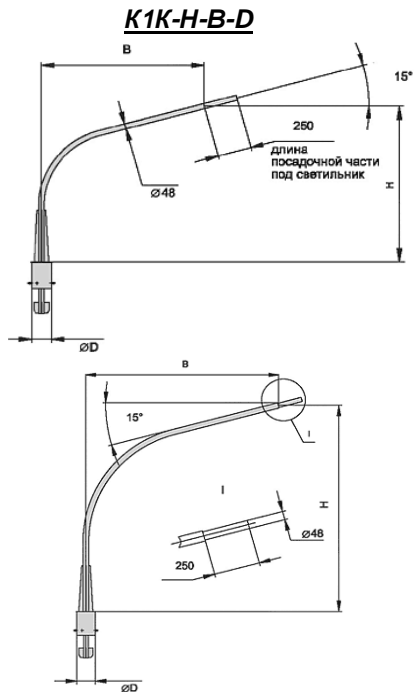

ПРАЙС-ЛИСТ на кронштейны концевые. Действителен с 21.03.2011 г.

D=180

Вылет, b \ Высота, h	1000	1300	1500	1700	2000
1000	1040	1140	1200	1260	1340
1300	1140	1230	1285	1345	1430
1500	1200	1285	1340	1400	1490
1700	1260	1345	1400	1490	1620
2000	1340	1430	1490	1620	1810

D=230

Вылет, b \ Высота, h	1000	1300	1500	1700	2000
1000	1170	1255	1310	1370	1460
1300	1255	1340	1400	1460	1545
1500	1310	1400	1460	1515	1600
1700	1370	1460	1515	1600	1730
2000	1460	1545	1600	1730	1920

D=290

Вылет, b \ Высота, h	1000	1300	1500	1700	2000
1000	1380	1470	1530	1590	1670
1300	1470	1560	1615	1675	1755
1500	1530	1615	1670	1730	1810
1700	1590	1675	1730	1820	1945
2000	1670	1755	1810	1945	2140

Исполнение 2 - труба д.57+оголовки д.48

D=180

Вылет, b \ Высота, h	1500	2000	2500
1500	1770	2050	2330
2000	2090	2240	2540
2500	2410	2570	2910

D=230

Вылет, b \ Высота, h	1500	2000	2500
1500	1880	2190	2500
2000	2190	2390	2640
2500	2500	2650	3040